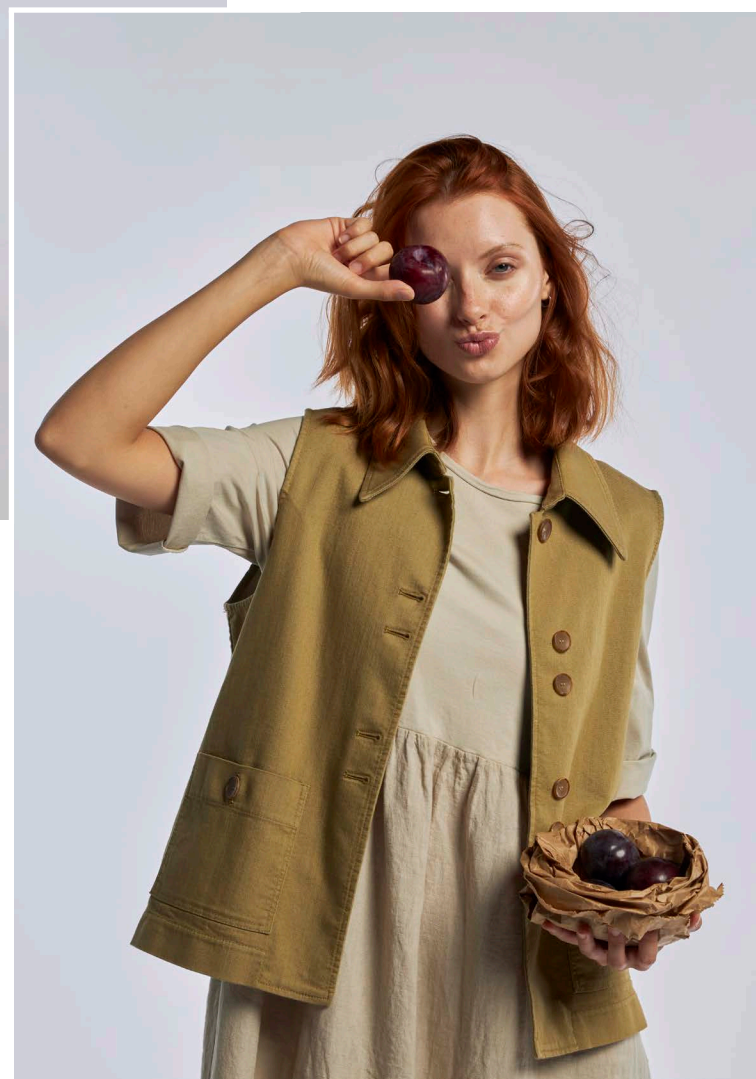

VANDA GILET - ART. POLLY COL. KAKI

AZALEA DRESS - ART. JLIN COL. SEPIA

*ON THE PREVIOUS PAGE

ANGURIA DRESS - ART. ETTO COL. KAKI